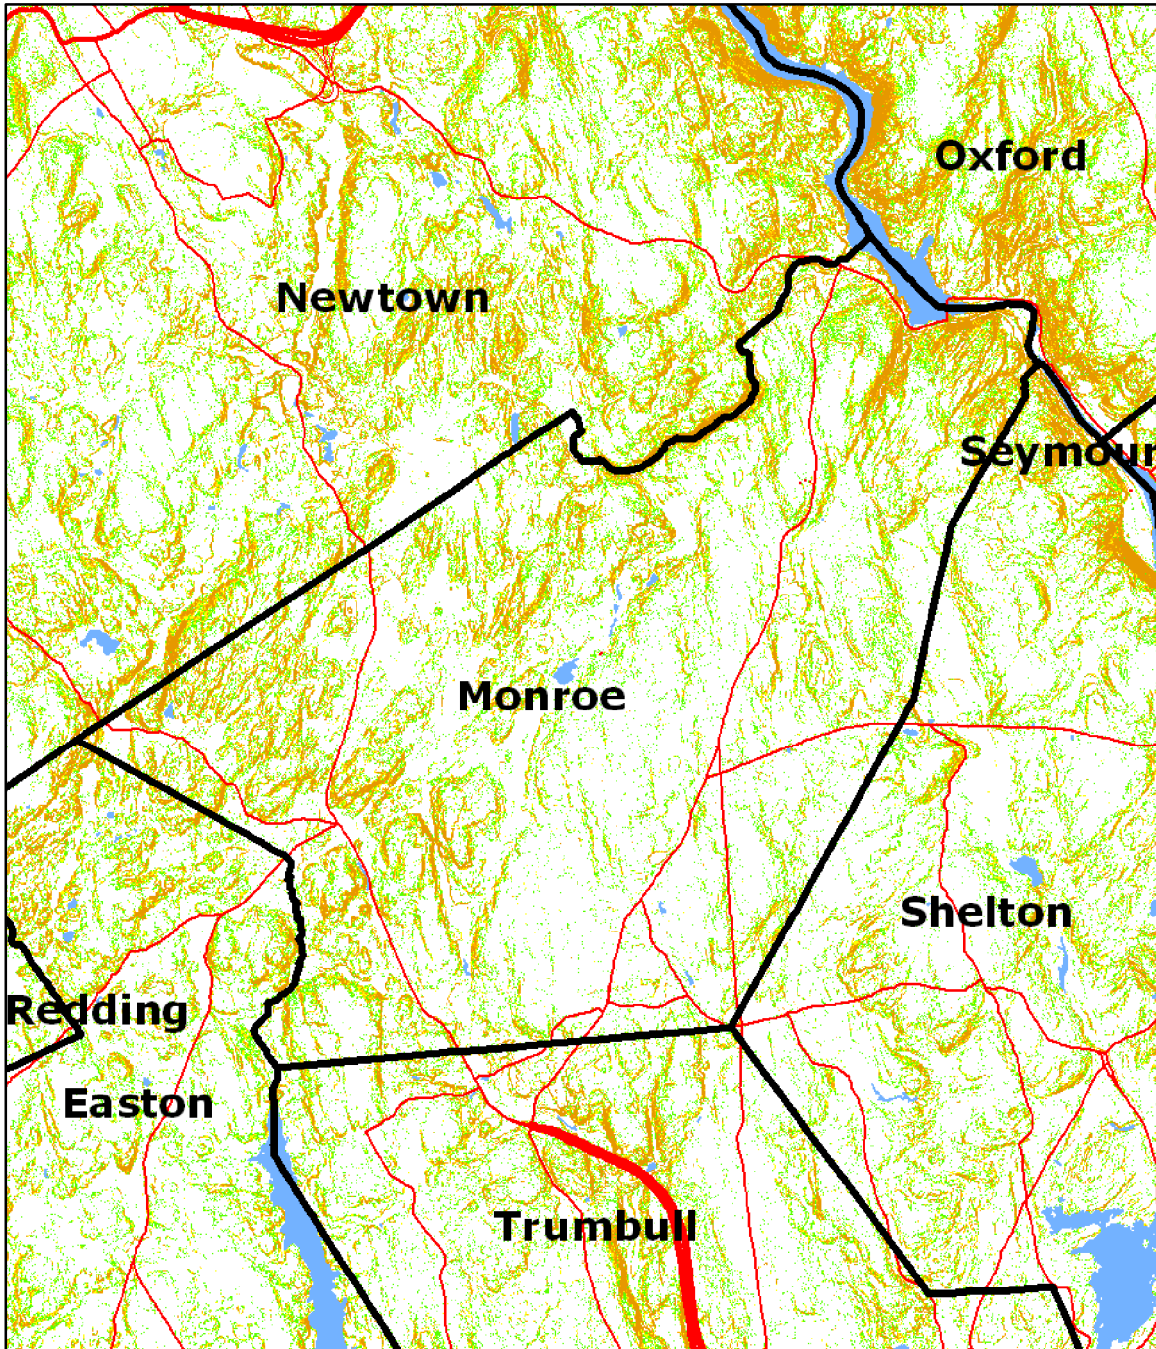

Slope

Legend